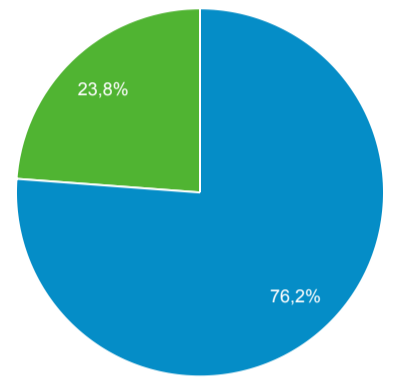

Utenti 29.606	Nuovi utenti 27.264	Sessioni 59.835	Numero di sessioni per utente 2,02
Visualizzazioni di pagina 213.927	Pagine/sessione 3,58	Durata sessione media 00:04:57	Frequenza di rimbalzo 51,93%

New Visitor Returning Visitor