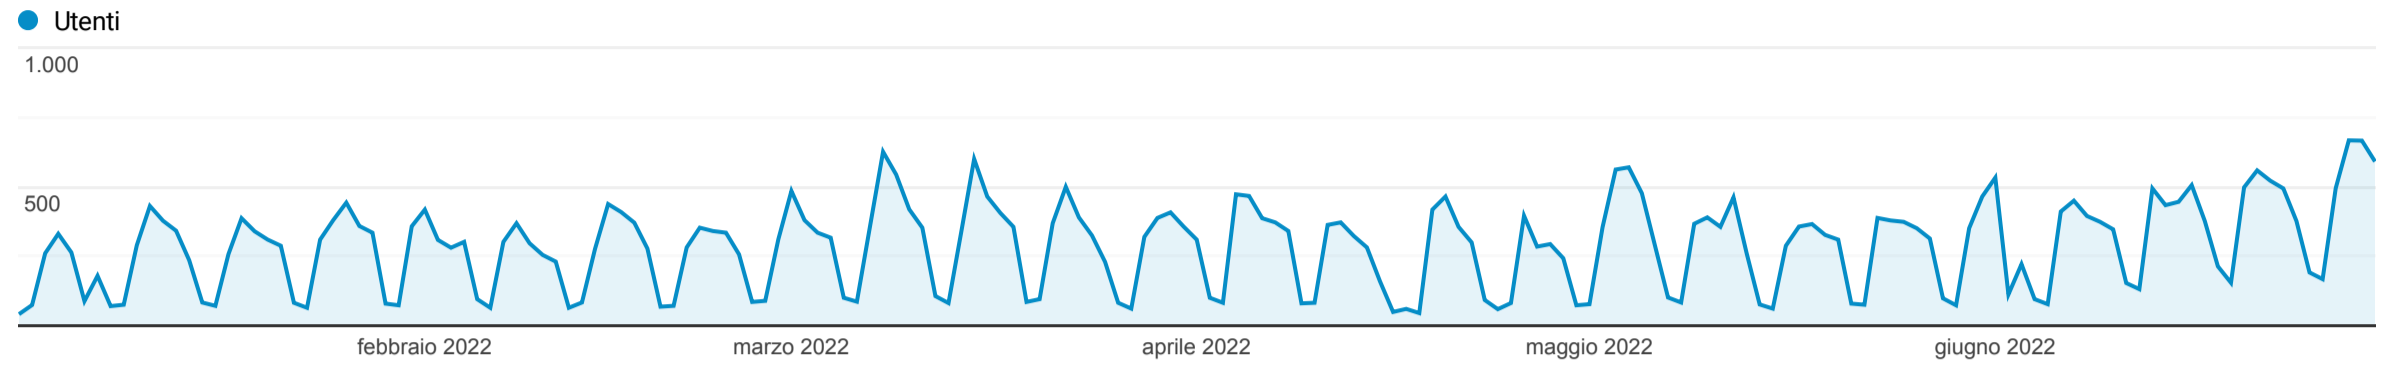

Panoramica del pubblico

1 gen 2022 - 30 giu 2022

Tutti gli utenti
100,00% Utenti

Panoramica

Utenti 29.606	Nuovi utenti 27.264	Sessioni 59.835	Numero di sessioni per utente 2,02
Visualizzazioni di pagina 213.927	Pagine/sessione 3,58	Durata sessione media 00:04:57	Frequenza di rimbalzo 51,93%